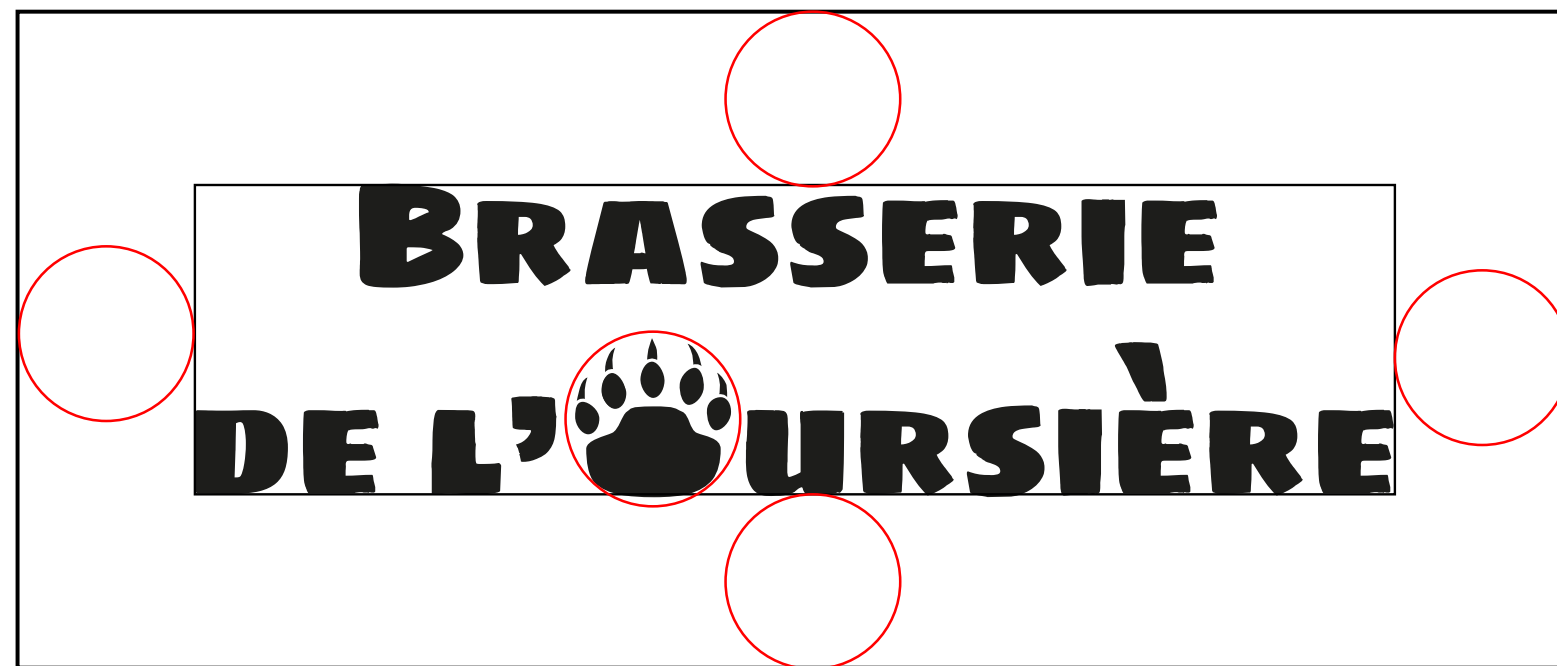

La Brasserie de L'Oursière et sa charte graphique met en avant une micro-brasserie éthique, locale proposant des bières variées et brassées avec passion.

Cette charte graphique se veut en accord avec les valeurs de la micro-brasserie en proposant un logo tyographique facilement lisible et reconnaissable tout en gardant ce côté artisanal avec une typographie de caractère et une patte d'ours en lien avec la nom de la brasserie et rappelant ses origines.

Typographies

SIGMAR ONE REGUAR – LOGO
TITRE

Urbanist – Sous-titre
Texte
Italic

Une typographie de caractère pour un logo accrocheur
et une plus sobre pour contrebalancer.

Règles d'utilisation

TAILLE MINIMALE

Pour l'utilisation d'un support imprimé ou pour le web, la taille du logo ne doit pas être inférieure à 5 centimètres de longueur

ZONE DE SECURITE

Egale à la dimension de la patte soit 2,3 cm.
À part la signature (ou la baseline) aucun élément ou texte ne peut être disposé dans cette zone